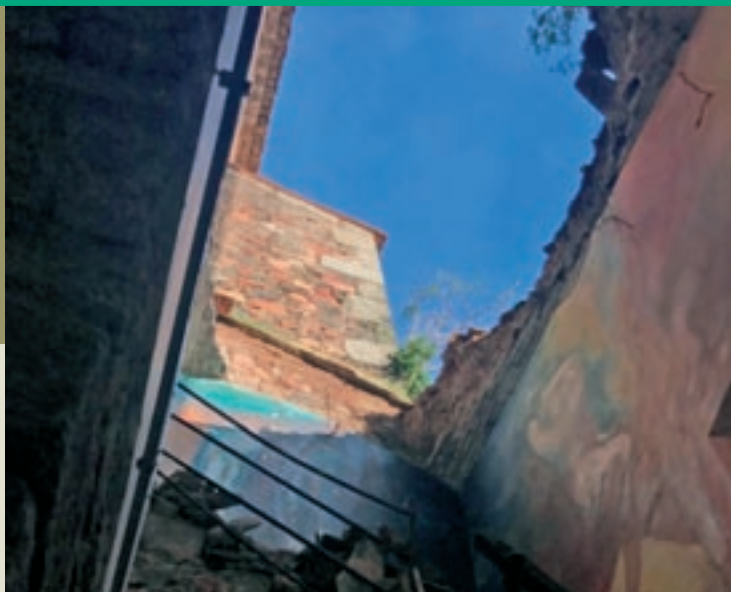

(Pàgines 6 i 7) L'església de Sant Pere amb el sostre ensorrat

Cau part de la coberta de l'església de Sant Pere de Vilamajor

Part de la coberta de l'església de Sant Pere de Vilamajor va caure la nit de divendres a dissabte per efecte del temporal. A Montseny, diverses cases van quedar aïllades.