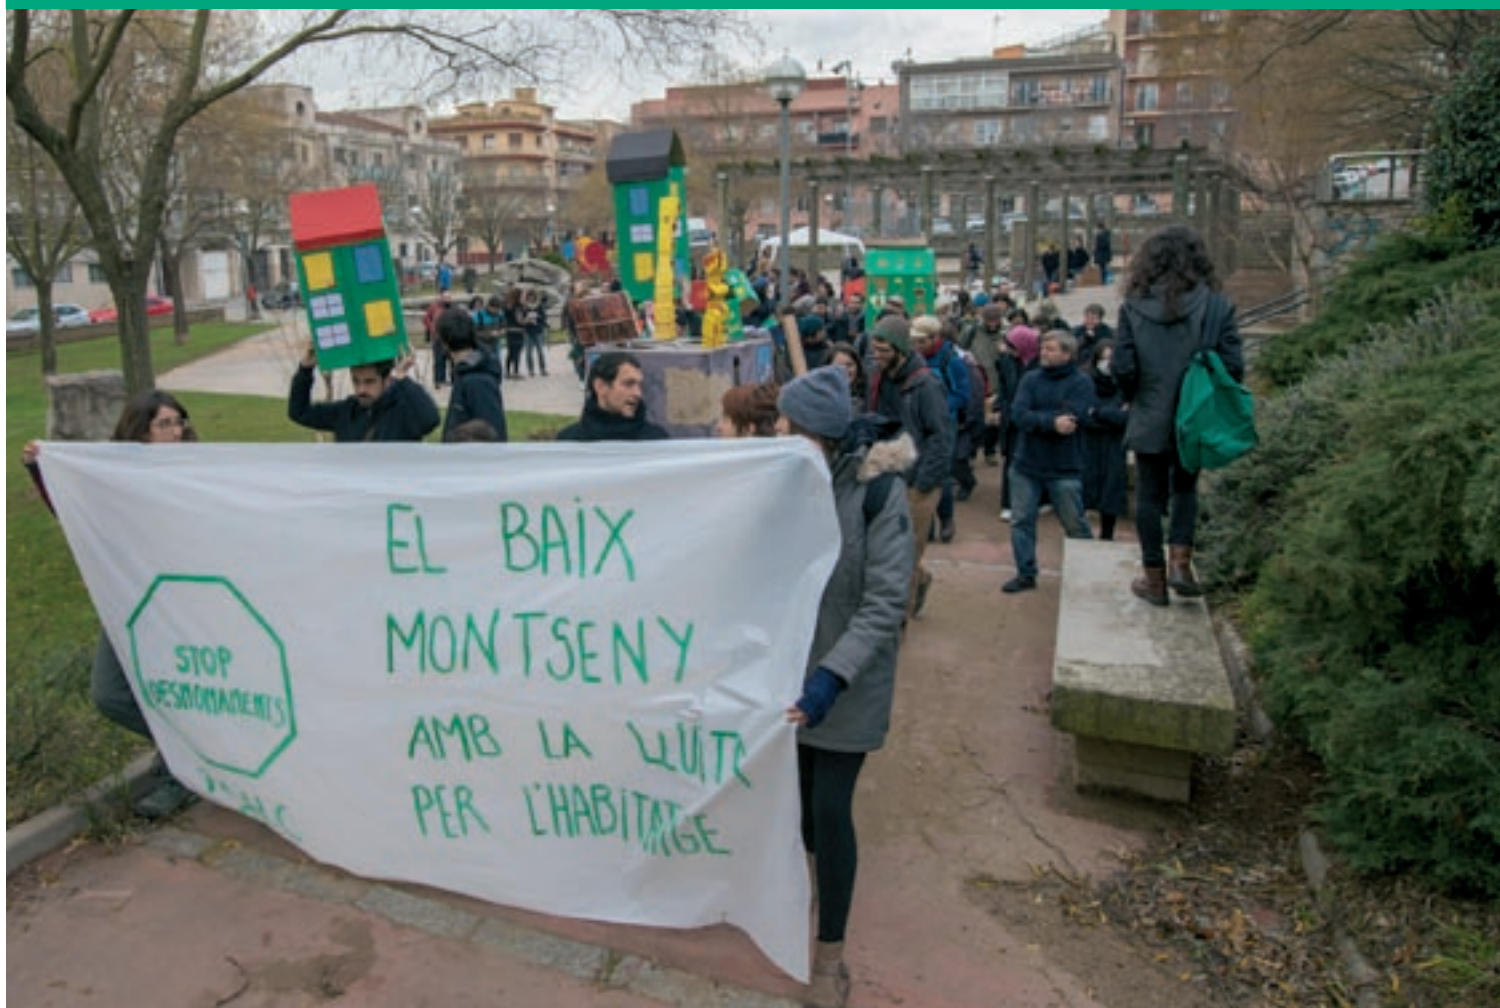

AITANA SUCH

L'ocupació dels pisos es va fer després d'una cercavila de la PAHC pels carrers del barri de les Illes Belles