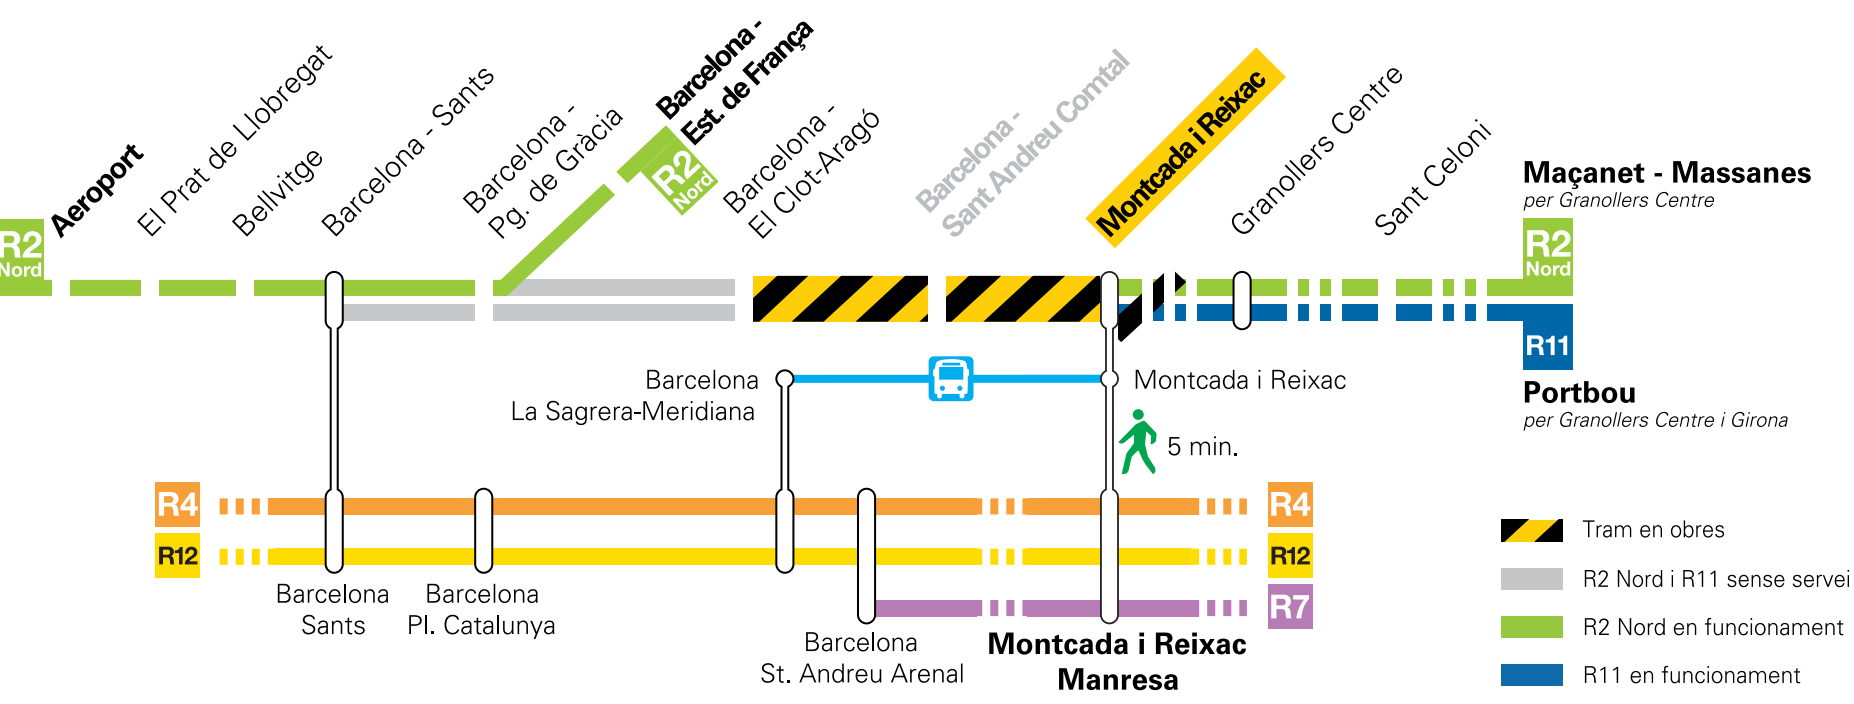

R2 Nord

Barcelona  
Sant Andreu Comtal  
Per Granollers Centre

→ Maçanet - Massanes

R11

Barcelona  
Sant Andreu Comtal  
Per Granollers Centre i Girona

→ Figueres / Portbou

Del 19 de setembre al 2 de desembre

- Tram en obres
- R2 Nord i R11 sense servei
- R2 Nord en funcionament
- R11 en funcionament

17 y 18 de setembre i del 3 al 10 de desembre

- Tram en obres
- R2 Nord i R11 sense servei
- R2 Nord en funcionament
- R11 en funcionament