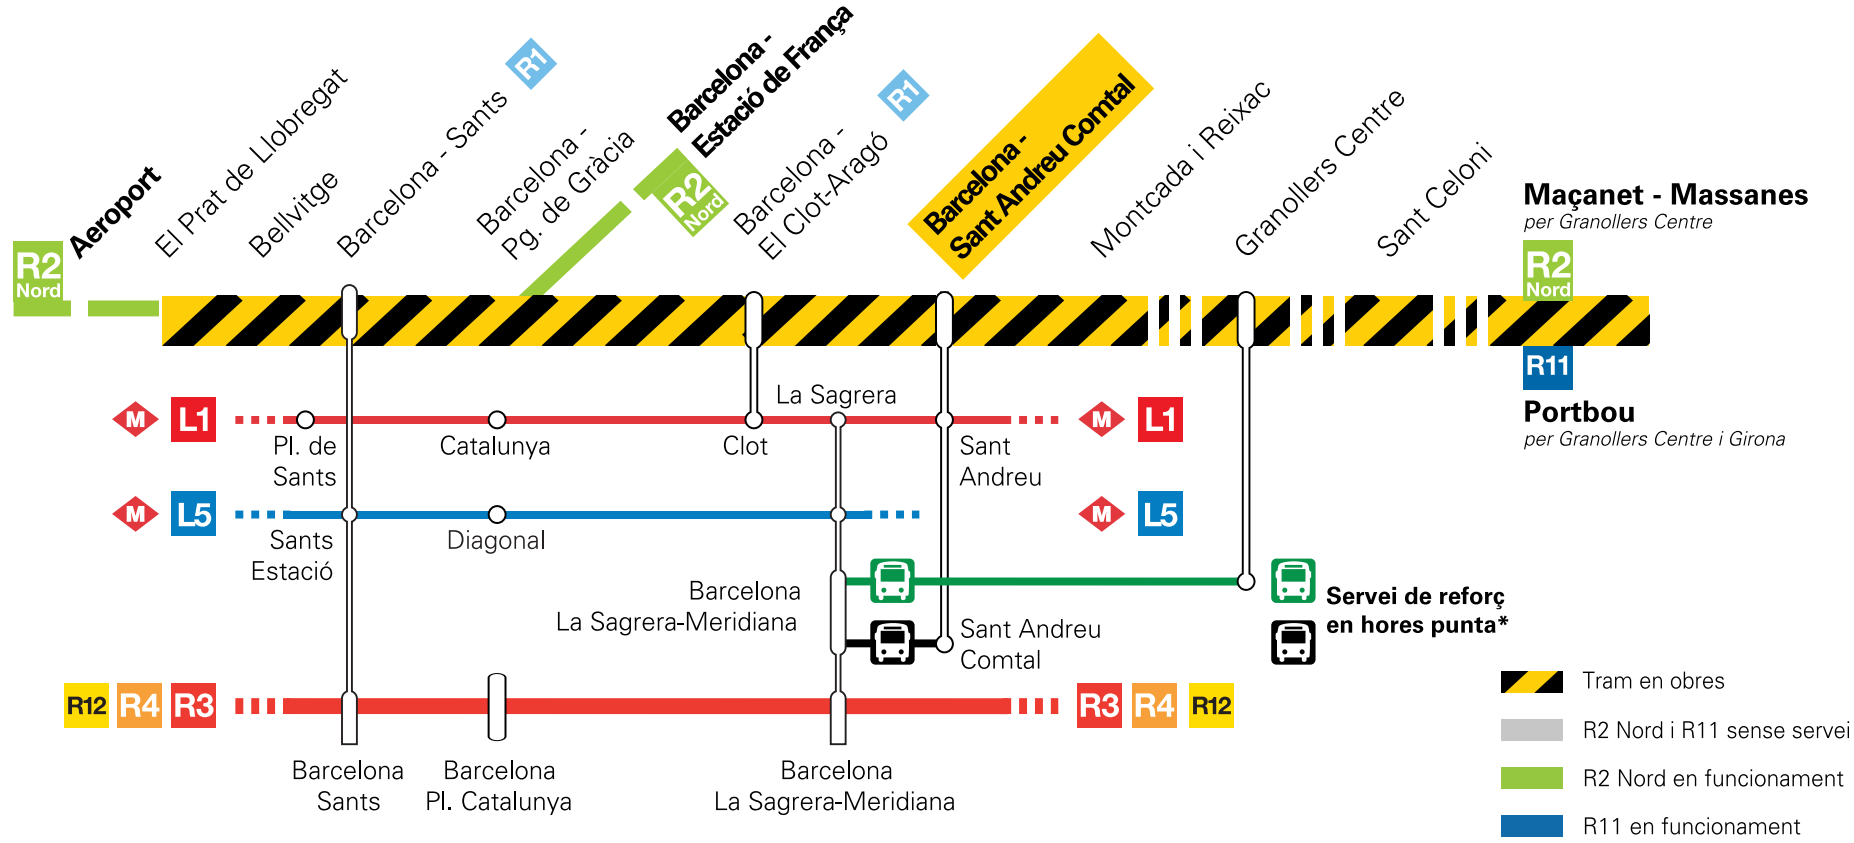

R2 Nord

Barcelona  
Sant Andreu Comtal  
Per Granollers Centre

→ Maçanet - Massanes

R11

Barcelona  
Sant Andreu Comtal  
Per Granollers Centre i Girona

→ Figueres / Portbou

Del 19 de setembre al 2 de desembre

- Tram en obres
- R2 Nord i R11 sense servei
- R2 Nord en funcionament
- R11 en funcionament

17 y 18 de setembre i del 3 al 10 de desembre

- Tram en obres
- R2 Nord i R11 sense servei
- R2 Nord en funcionament
- R11 en funcionament