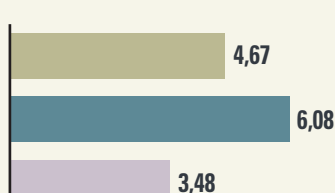

Captures / km²