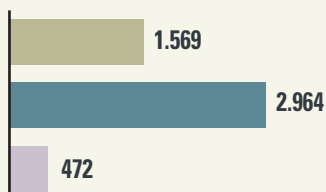

Estadístiques temporada de caça 2021/2022

Montnegre i el Corredor Montseny Parc Serralada Litoral i Marina

Nombre de colles

Àrees privades de caça

Nombre de batudes

Senglars caçats

Mascles i femelles

Batudes / km²