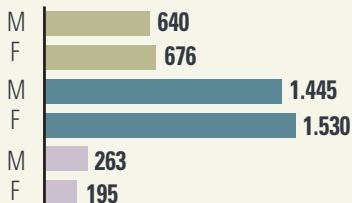

Estadístiques temporada de caça 2021/2022

Montnegre i el Corredor Montseny Parc Serralada Litoral i Marina

Nombre de colles

Àrees privades de caça

Nombre de batudes

Senglars caçats

Mascles i femelles

Batudes / km²