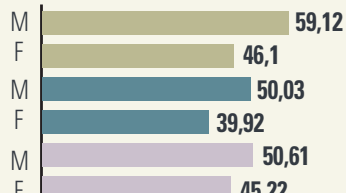

Pes mitjà (kg)