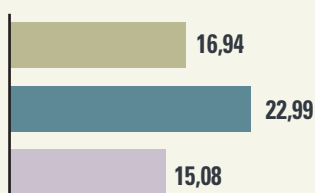

Caçadors / batudes