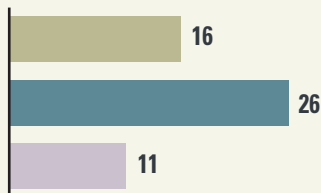

Estadístiques temporada de caça 2021/2022

Montnegre i el Corredor Montseny Parc Serralada Litoral i Marina

Nombre de colles

Àrees privades de caça

Nombre de batudes

Senglars caçats

Mascles i femelles

Batudes / km²