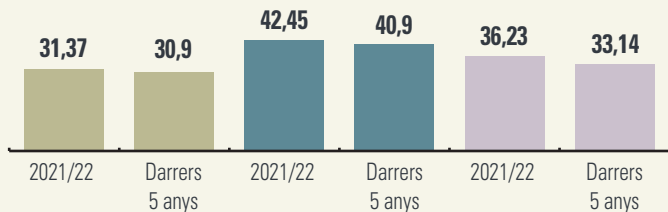

Caçadors / batudes

Captures / km²

Pes mitjà (kg)

Efectivitat de les batudes

Pes màxim (kg) mascles