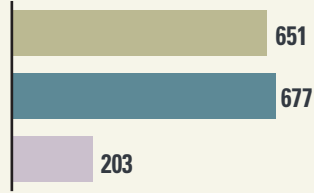

Estadístiques temporada de caça 2021/2022

Montnegre i el Corredor Montseny Parc Serralada Litoral i Marina

Nombre de colles

Àrees privades de caça

Nombre de batudes

Senglars caçats

Mascles i femelles

Batudes / km²