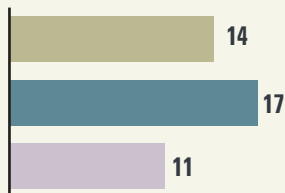

Estadístiques temporada de caça 2021/2022

Montnegre i el Corredor Montseny Parc Serralada Litoral i Marina

Nombre de colles

Àrees privades de caça

Nombre de batudes

Senglars caçats

Mascles i femelles

Batudes / km²