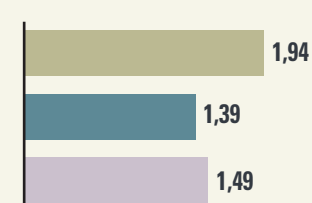

Estadístiques temporada de caça 2021/2022

Montnegre i el Corredor Montseny Parc Serralada Litoral i Marina

Nombre de colles

Àrees privades de caça

Nombre de batudes

Senglars caçats

Mascles i femelles

Batudes / km²