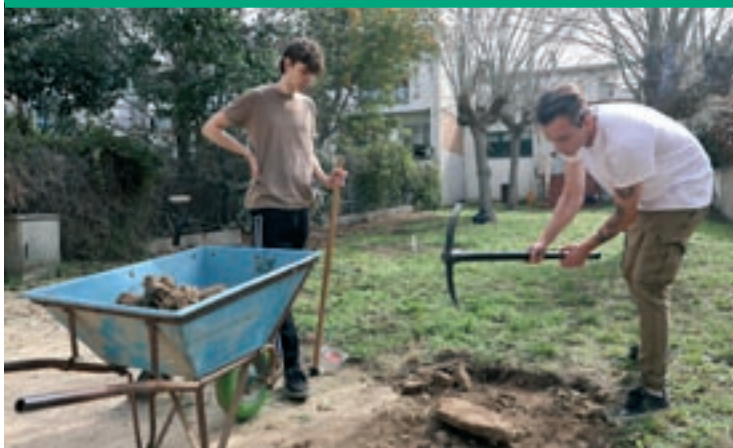

CRISELDA ESCRIGAS

Han ocupat l'escola bressol

Un grup de joves ocupa l'antiga escola bressol de la Roca, un edifici municipal tancat des del 2005. L'Ateneu La Foradada denuncia la manca d'espais per a l'oci dels joves.

(Pàgina 13) La sala Tarafa, aquest dimecres al vespre